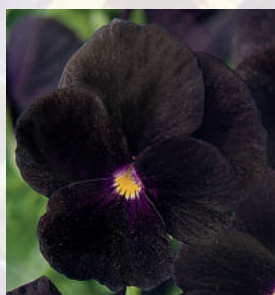

Black

Viola cornuta Cornet

Tray

Lieferwochen delivery weeks

Vorlaufzeit leadtime 7 Wochen 7 weeks

921007 Cream Yellow

921095 Marina

921074 Lavender Pink

921097 Black

921016 Ruby Gold

921070 Yellow

921031 True Blue

921090 Violet Beacon

921017 Terracotta

921009 Yellow Blotch

921036 Deepblue Impr.

921086 Raspberry Impr.

921060 Deep Orange

921048 White

921012 Demin XL

921084 Orchid Rose Impr.

921045 Rose Carmine Eye

921040 White Eye

921038 Deep Blue Eye

921067 Purple

921014 Red XL