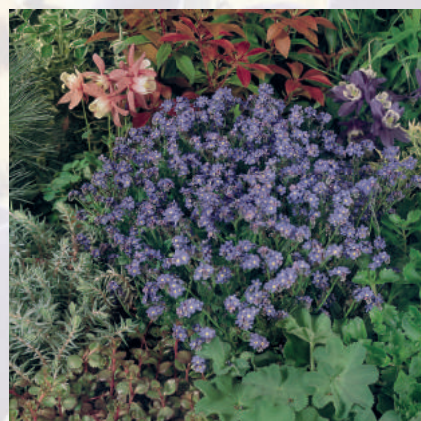

261030 Roggli Red

261022 Tasso Red

261005 Speedstar Mix

Cineraria / Myosotis

Autumn · Herbst Seedlings

Silverdust

Snowsylva

Bluesylva